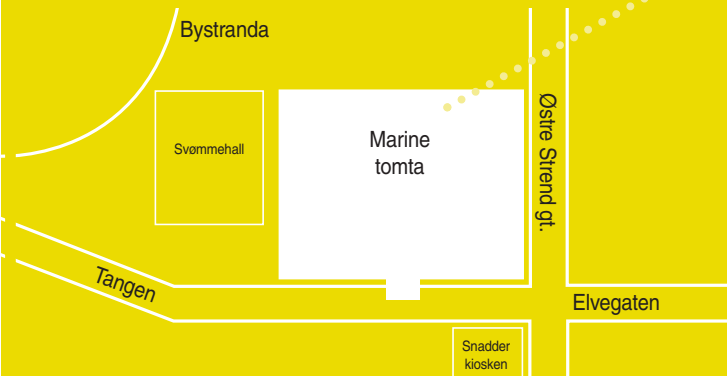

Parkere hele dagen?

Marinetomta

På Marinetomta kan du parkere hele dagen for kun kr.50.-
Timesparkering kun kr. 8.-
og månedsleie kr. 500.-
Se kart over innkjøring.

For mer informasjon,
se www.kripark.no
eller ring oss på tlf. 38 12 97 00.