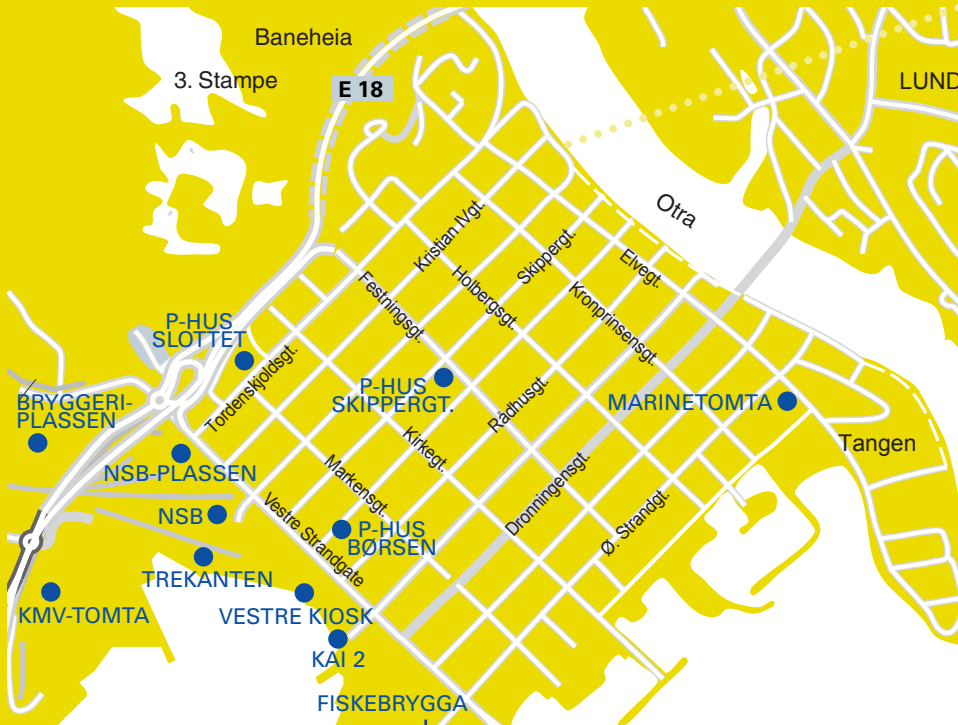

Parkere i byen?

3000 P-plasser

Visste du at det finnes over 3000 parkeringsplasser tilgjengelig for deg midt i byen?

Daglig står faktisk mange av disse tomme og venter på at nettopp du skal parkere her.

For å hjelpe deg har vi laget et enkelt oversiktskart over Kvadraturen. Her finner du anvist de største P-plassene/P-husene, men husk at det i tillegg er gateparkeringer i de fleste av byens gater.